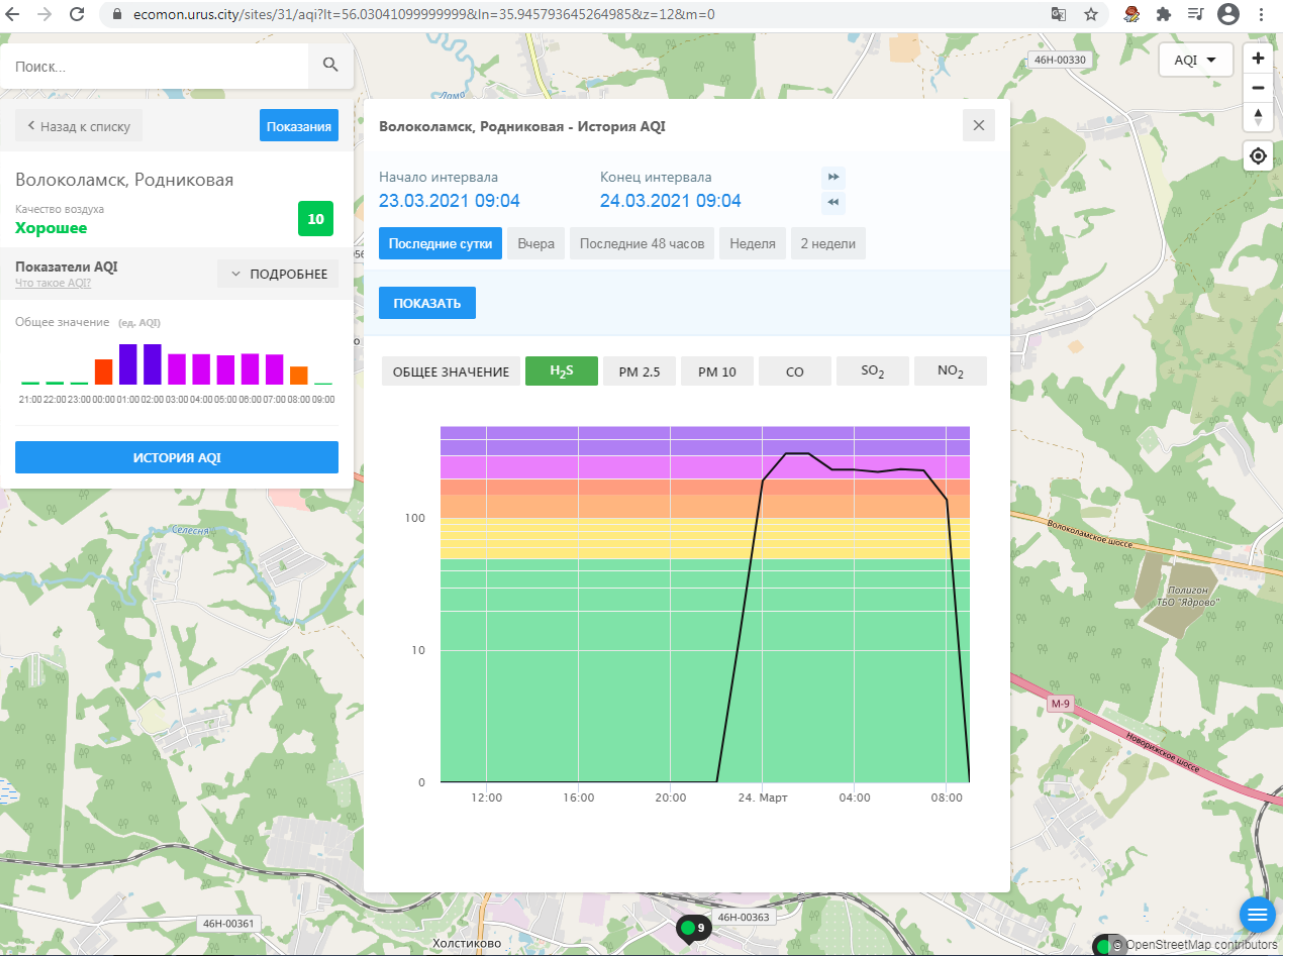

Общее значение (ед. AQI)

21:00 22:00 23:00 00:00 01:00 02:00 03:00 04:00 05:00 06:00 07:00 08:00 09:00

ИСТОРИЯ AQI

Волоколамск, Нелидово - История AQI

Начало интервала: 23.03.2021 09:02 | Конец интервала: 24.03.2021 09:02

Последние сутки | Вчера | Последние 48 часов | Неделя | 2 недели

ПОКАЗАТЬ

ОБЩЕЕ ЗНАЧЕНИЕ | H₂S | PM 2.5 | PM 10 | CO | SO₂ | **NO₂**

100
10
0

12:00 16:00 20:00 24. Март 04:00 08:00

46Н-00361 46К-9191 46К-9013 46Н-00369 46Н-00398

© OpenStreetMap contributors

RU 9:03 24.03.2021

ecomon.urus.city/sites/31/aqi?lt=56.03041099999999&ln=35.945793645264985&z=12&m=0

Поиск...

Волоколамск, Родниковая

Качество воздуха **Хорошее** 10

Показатели AQI Что такое AQI ПОДРОБНЕЕ