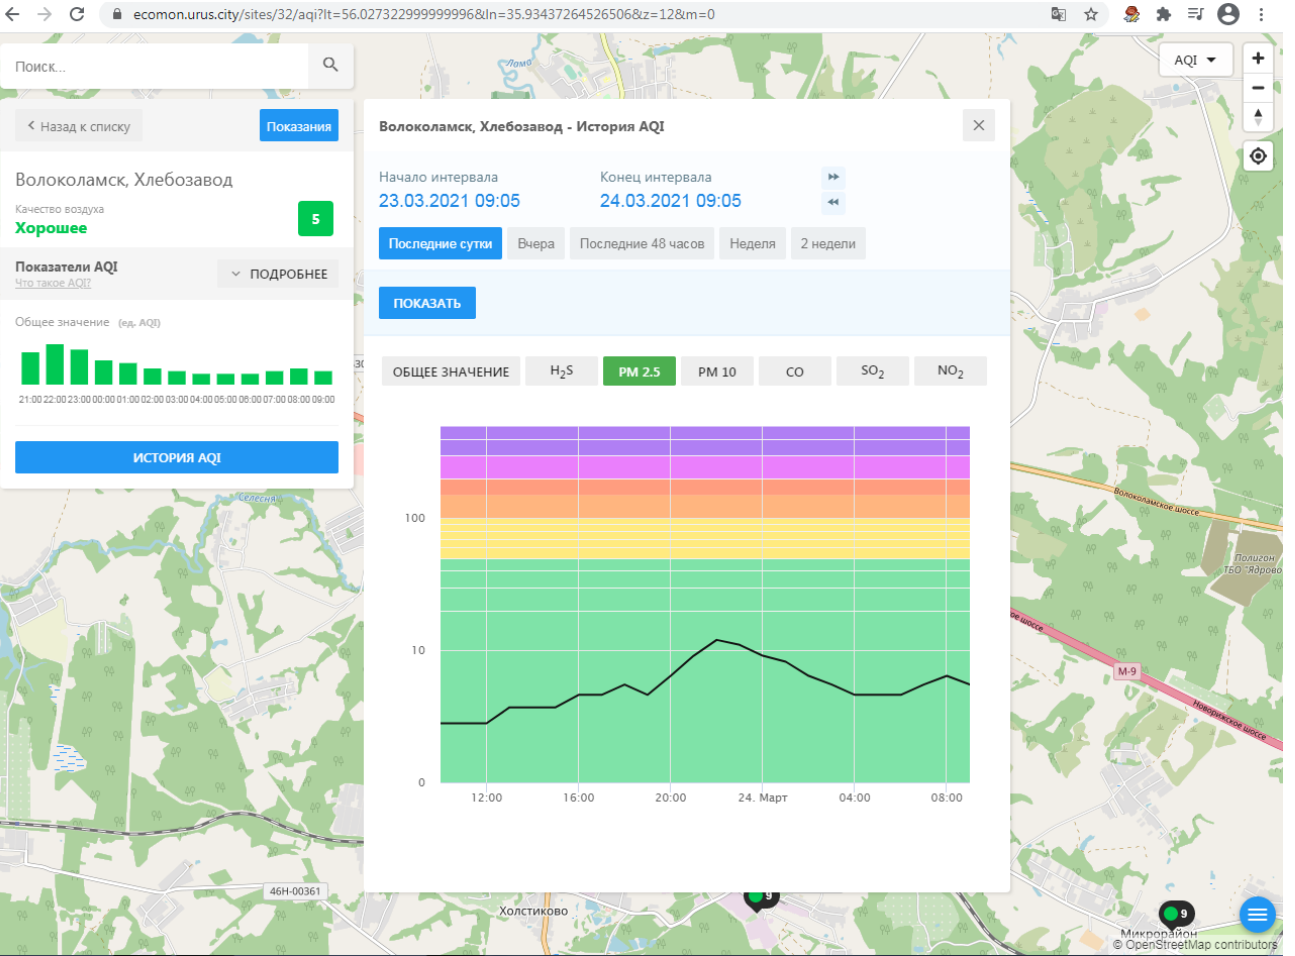

Показатели AQI
Что такое AQI **ПОДРОБНЕЕ**

Общее значение (ед. AQI)

Время	Общее значение (ед. AQI)
21:00	5
22:00	5
23:00	5
00:00	5
01:00	5
02:00	5
03:00	5
04:00	5
05:00	5
06:00	5
07:00	5
08:00	5
09:00	5

ИСТОРИЯ AQI

Волоколамск, Хлебозавод - История AQI

Начало интервала: **23.03.2021 09:05** Конец интервала: **24.03.2021 09:05**

Последние сутки Вчера Последние 48 часов Неделя 2 недели

ПОКАЗАТЬ

ОБЩЕЕ ЗНАЧЕНИЕ **H₂S** PM 2.5 PM 10 CO SO₂ NO₂

Время	Общее значение (ед. AQI)
12:00	5
16:00	5
20:00	5
24. Март	5
04:00	5
08:00	5

46Н-00361 Холстиково М-9 Микрорайон 9 © OpenStreetMap contributors

Поиск...

Назад к списку Показания

Волоколамск, Хлебозавод