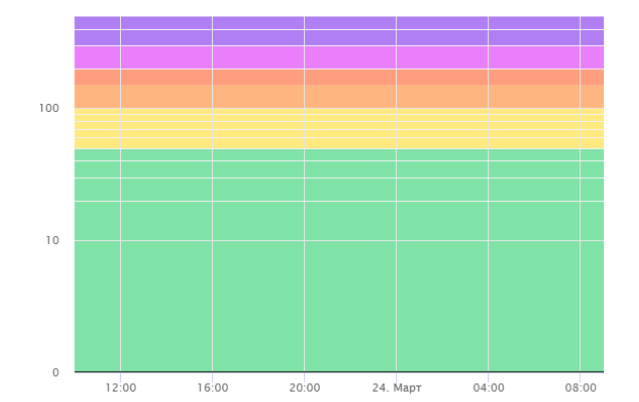

Поиск...

Назад к списку Показания

Волоколамск, Хлебозавод

Качество воздуха **Хорошее** 5

Показатели AQI Что такое AQI? ПОДРОБНЕЕ

Общее значение (ед. AQI)

ИСТОРИЯ AQI

Волоколамск, Хлебозавод - История AQI

Начало интервала: 23.03.2021 09:05   Конец интервала: 24.03.2021 09:05

Последние сутки   Вчера   Последние 48 часов   Неделя   2 недели

ПОКАЗАТЬ

ОБЩЕЕ ЗНАЧЕНИЕ   H₂S   PM 2.5   PM 10   **CO**   SO₂   NO₂

46Н-00361

Холстиково

Микрорайон 9
© OpenStreetMap contributors