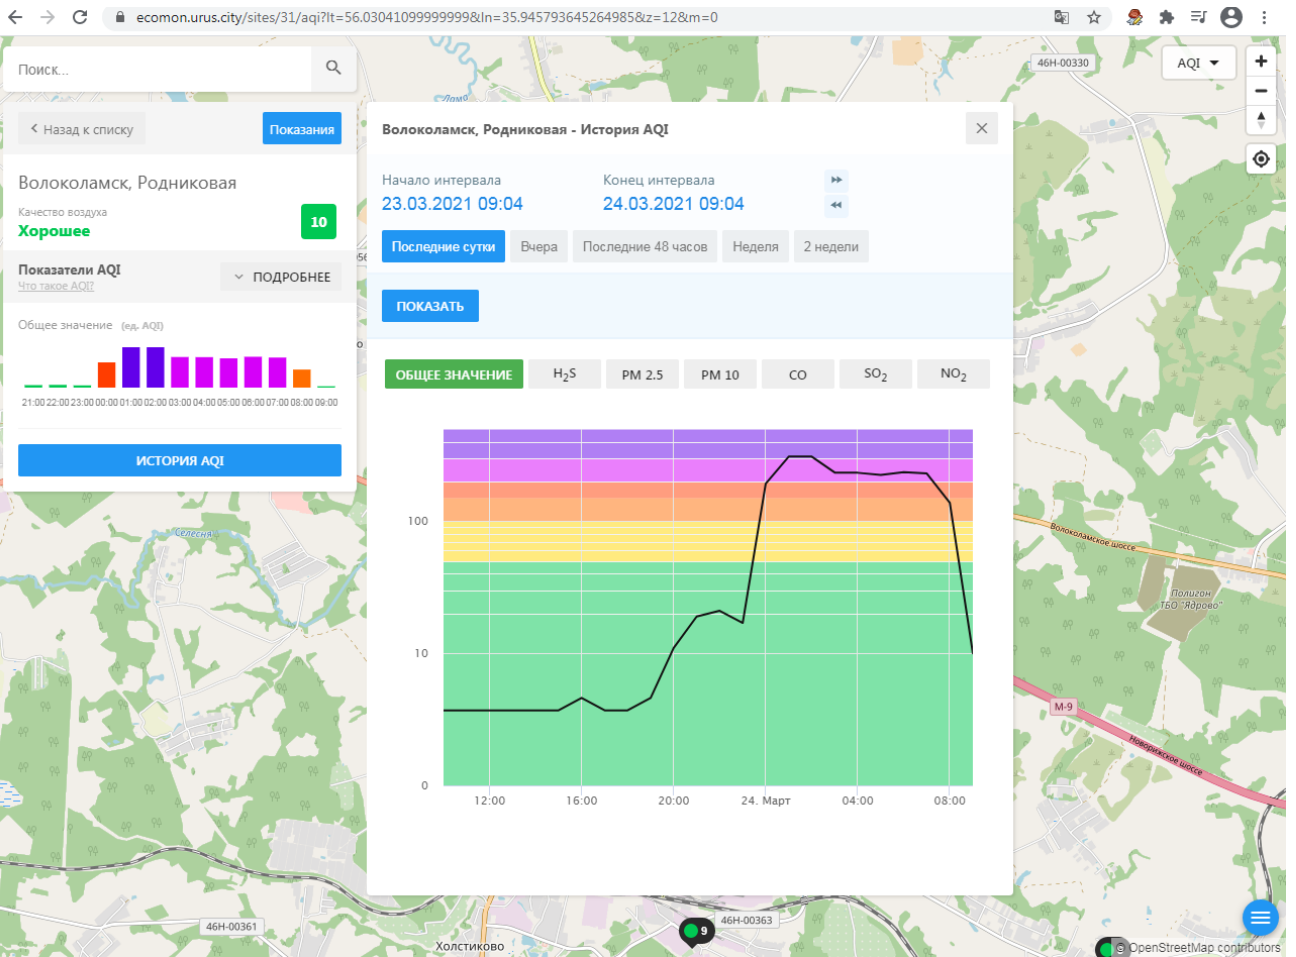

Общее значение (ед. AQI)

21:00 22:00 23:00 00:00 01:00 02:00 03:00 04:00 05:00 06:00 07:00 08:00 09:00

ИСТОРИЯ AQI

Волоколамск, Нелидово - История AQI

Начало интервала: 23.03.2021 09:02 | Конец интервала: 24.03.2021 09:02

Последние сутки | Вчера | Последние 48 часов | Неделя | 2 недели

ПОКАЗАТЬ

ОБЩЕЕ ЗНАЧЕНИЕ | H₂S | PM 2.5 | PM 10 | CO | SO₂ | **NO₂**

100
10
0

12:00 16:00 20:00 24. Март 04:00 08:00

46Н-00361 46К-9191 46К-9013 46Н-00369 46Н-00398

© OpenStreetMap contributors

RU 9:03 24.03.2021

ecomon.urus.city/sites/31/aqi?lt=56.03041099999999&ln=35.945793645264985&z=12&m=0

Поиск...

Волоколамск, Родниковая

Качество воздуха **Хорошее** 10

Показатели AQI Что такое AQI ПОДРОБНЕЕ