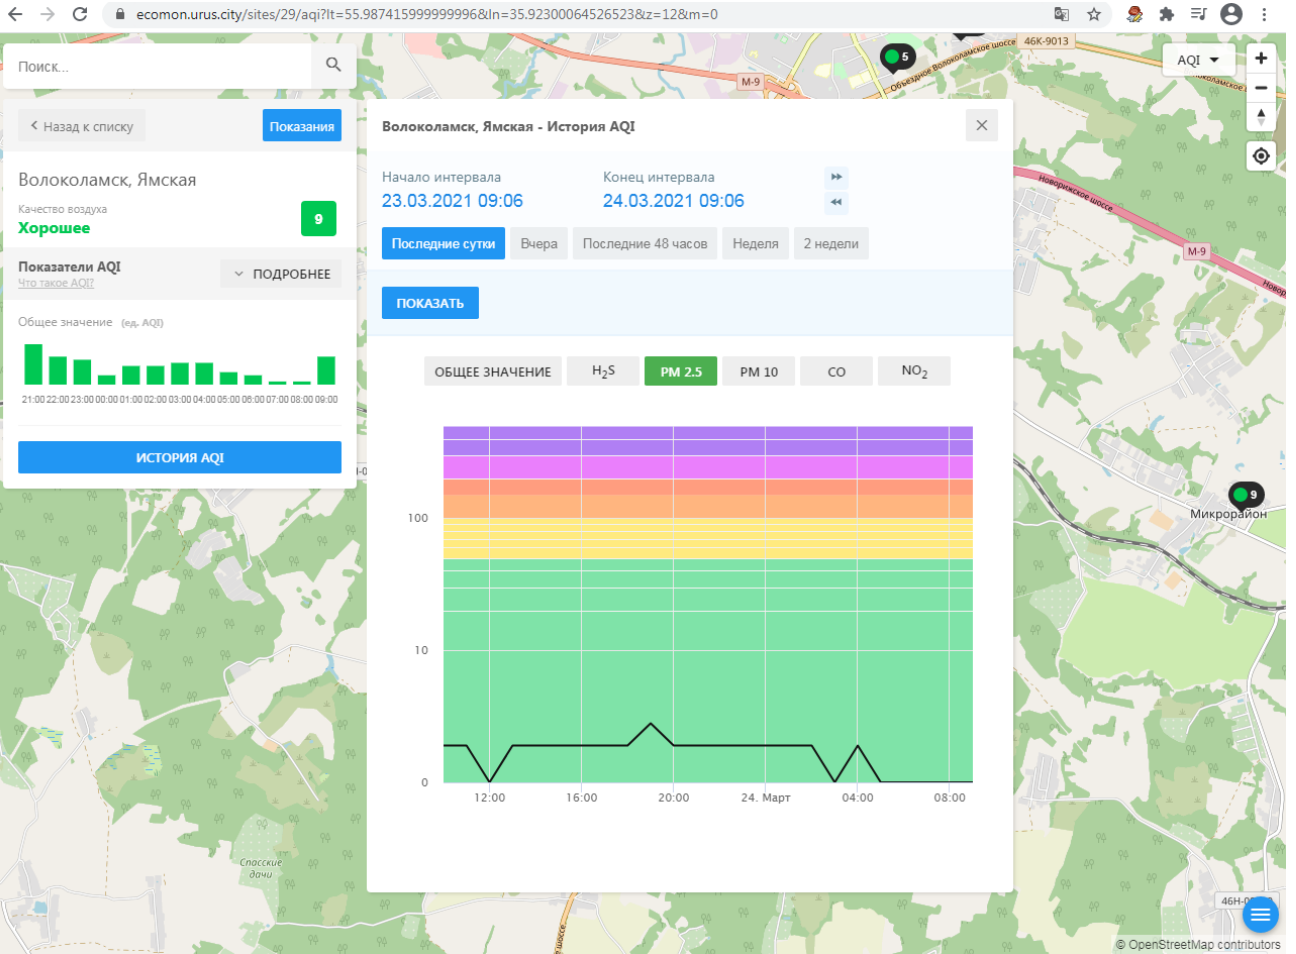

Поиск...

Волоколамск, Хлебозавод

Качество воздуха **Хорошее** 5

Показатели AQI Что такое AQI ПОДРОБНЕЕ

Общее значение (ед. AQI)

ИСТОРИЯ AQI

Волоколамск, Хлебозавод - История AQI

Начало интервала: 23.03.2021 09:05 Конец интервала: 24.03.2021 09:05

Последние сутки Вчера Последние 48 часов Неделя 2 недели

ПОКАЗАТЬ

ОБЩЕЕ ЗНАЧЕНИЕ H₂S PM 2.5 PM 10 CO SO₂ NO₂

100

10

0

12:00 16:00 20:00 24. Март 04:00 08:00

46Н-00361 Холстиково М-9 Микрорайон 9 © OpenStreetMap contributors