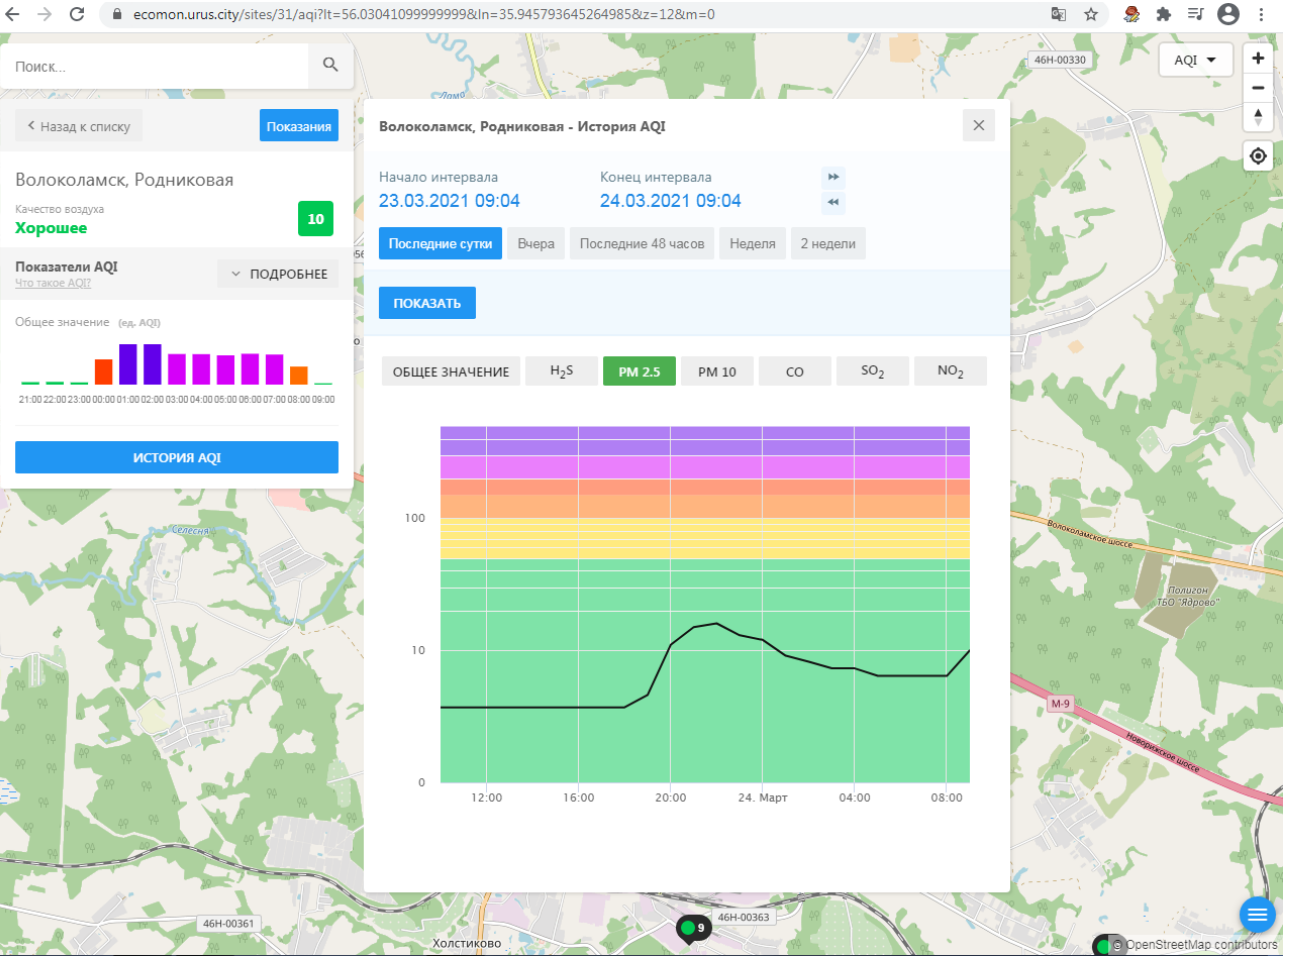

Общее значение (ед. AQI)

21:00 22:00 23:00 00:00 01:00 02:00 03:00 04:00 05:00 06:00 07:00 08:00 09:00

ИСТОРИЯ AQI

Волоколамск, Нелидово - История AQI

Начало интервала: 23.03.2021 09:02 | Конец интервала: 24.03.2021 09:02

Последние сутки | Вчера | Последние 48 часов | Неделя | 2 недели

ПОКАЗАТЬ

ОБЩЕЕ ЗНАЧЕНИЕ | H₂S | PM 2.5 | PM 10 | CO | SO₂ | **NO₂**

100
10
0

12:00 16:00 20:00 24. Март 04:00 08:00

46Н-00361 46К-9191 46К-9013 46Н-00369 46Н-00398

© OpenStreetMap contributors

RU 9:03 24.03.2021

ecomon.urus.city/sites/31/aqi?lt=56.03041099999999&ln=35.945793645264985&z=12&m=0

Поиск...

Волоколамск, Родниковая

Качество воздуха **Хорошее** 10

Показатели AQI Что такое AQI ПОДРОБНЕЕ