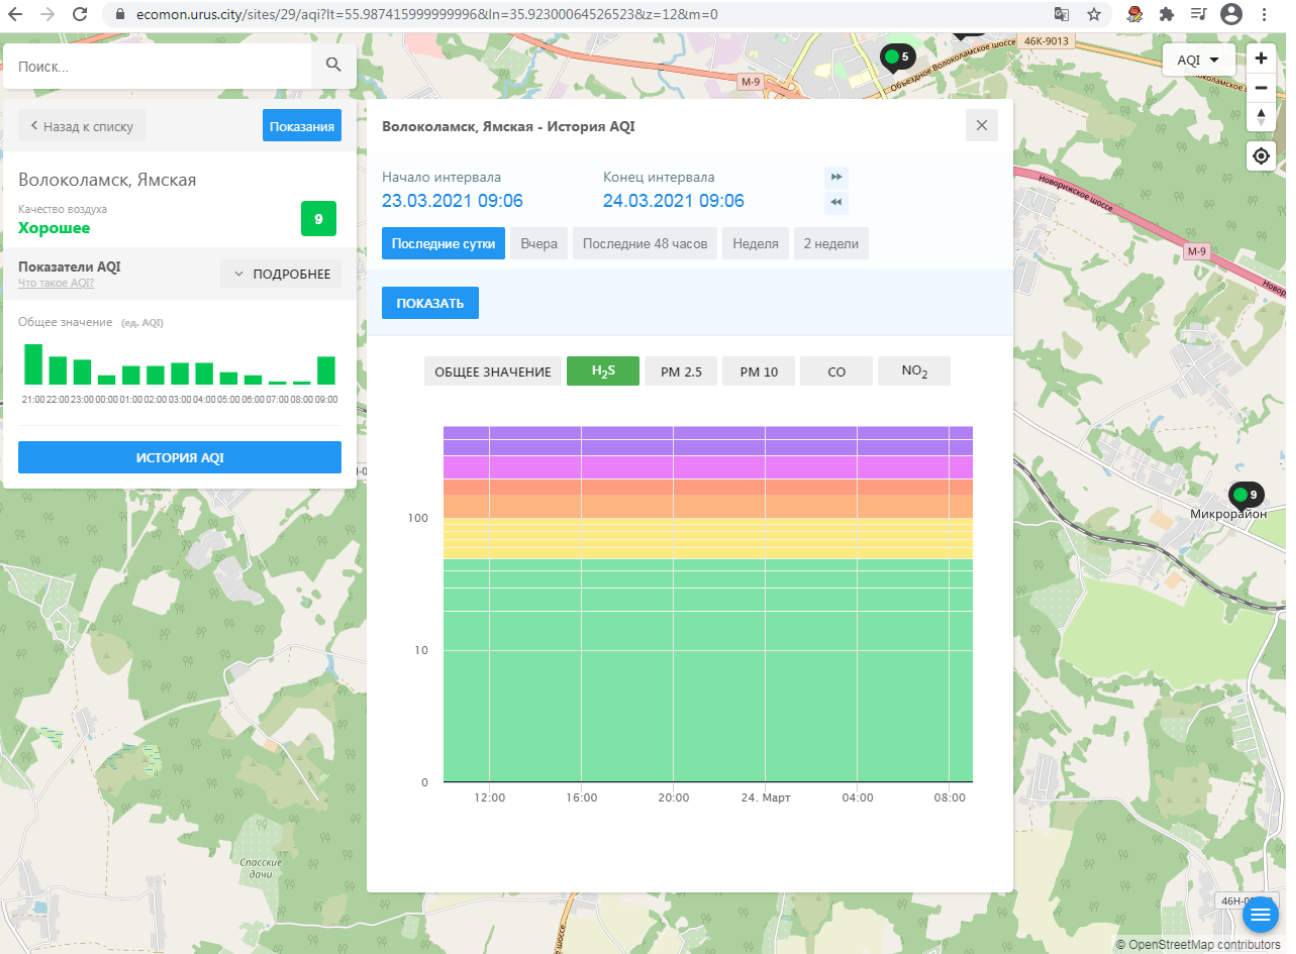

Поиск...

Волоколамск, Хлебозавод

Качество воздуха **Хорошее** 5

Показатели AQI Что такое AQI ПОДРОБНЕЕ

Общее значение (ед. AQI)

ИСТОРИЯ AQI

Волоколамск, Хлебозавод - История AQI

Начало интервала: 23.03.2021 09:05 Конец интервала: 24.03.2021 09:05

Последние сутки Вчера Последние 48 часов Неделя 2 недели

ПОКАЗАТЬ

ОБЩЕЕ ЗНАЧЕНИЕ H₂S PM 2.5 PM 10 CO SO₂ NO₂

100

10

0

12:00 16:00 20:00 24. Март 04:00 08:00

46Н-00361 Холстиково М-9 Микрорайон 9 © OpenStreetMap contributors