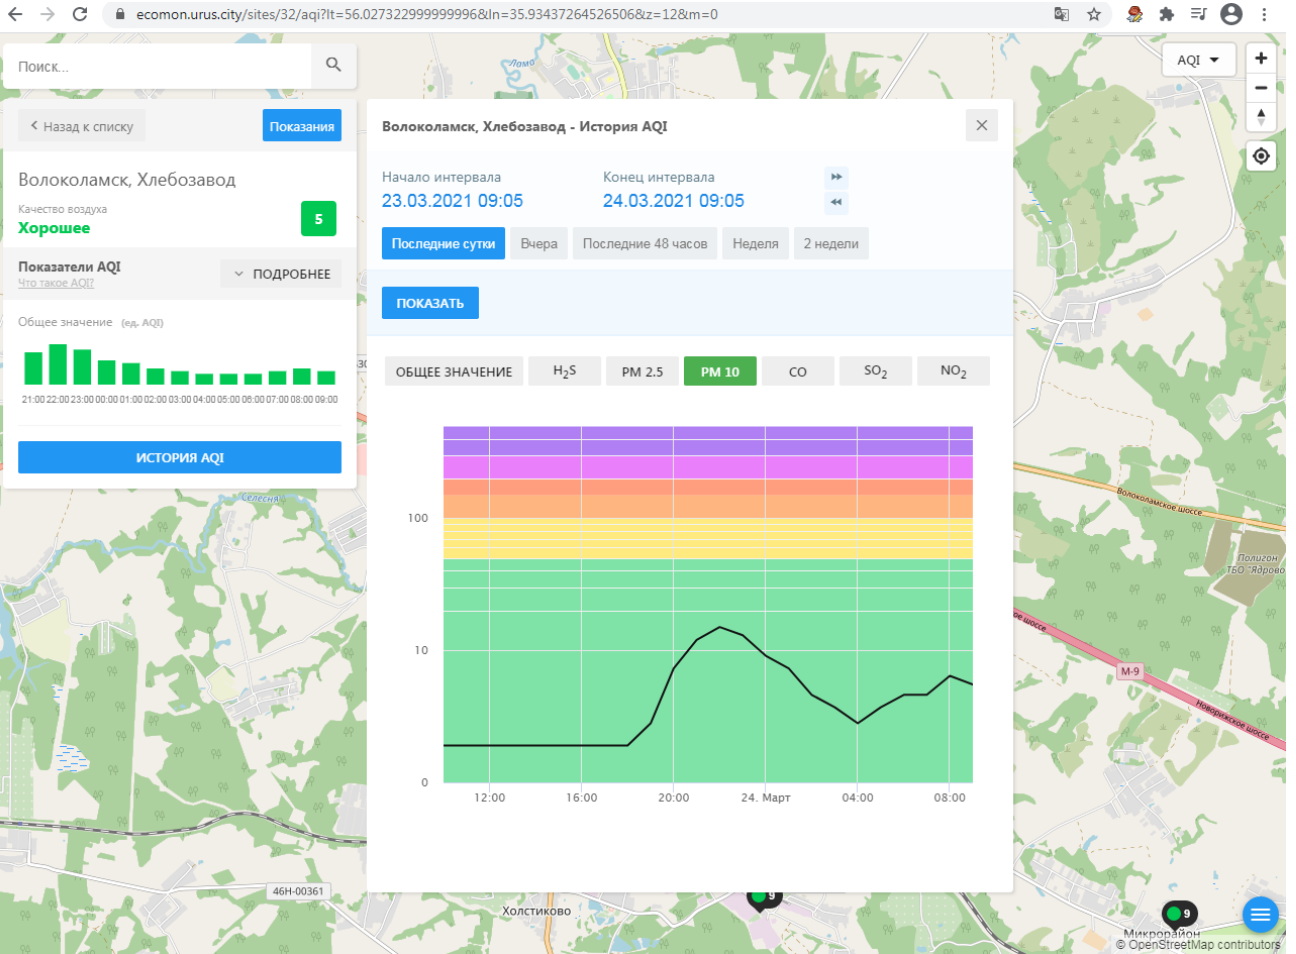

Показатели AQI
Что такое AQI **ПОДРОБНЕЕ**

Общее значение (ед. AQI)

Время	Общее значение (ед. AQI)
21:00	5
22:00	5
23:00	5
00:00	5
01:00	5
02:00	5
03:00	5
04:00	5
05:00	5
06:00	5
07:00	5
08:00	5
09:00	5

ИСТОРИЯ AQI

Волоколамск, Хлебозавод - История AQI

Начало интервала: **23.03.2021 09:05** Конец интервала: **24.03.2021 09:05**

Последние сутки Вчера Последние 48 часов Неделя 2 недели

ПОКАЗАТЬ

ОБЩЕЕ ЗНАЧЕНИЕ **H₂S** PM 2.5 PM 10 CO SO₂ NO₂

Время	Общее значение (ед. AQI)
12:00	5
16:00	5
20:00	5
24. Март	5
04:00	5
08:00	5

46Н-00361 Холстиково М-9 Микрорайон 9 © OpenStreetMap contributors

Поиск...

Назад к списку Показания

Волоколамск, Хлебозавод