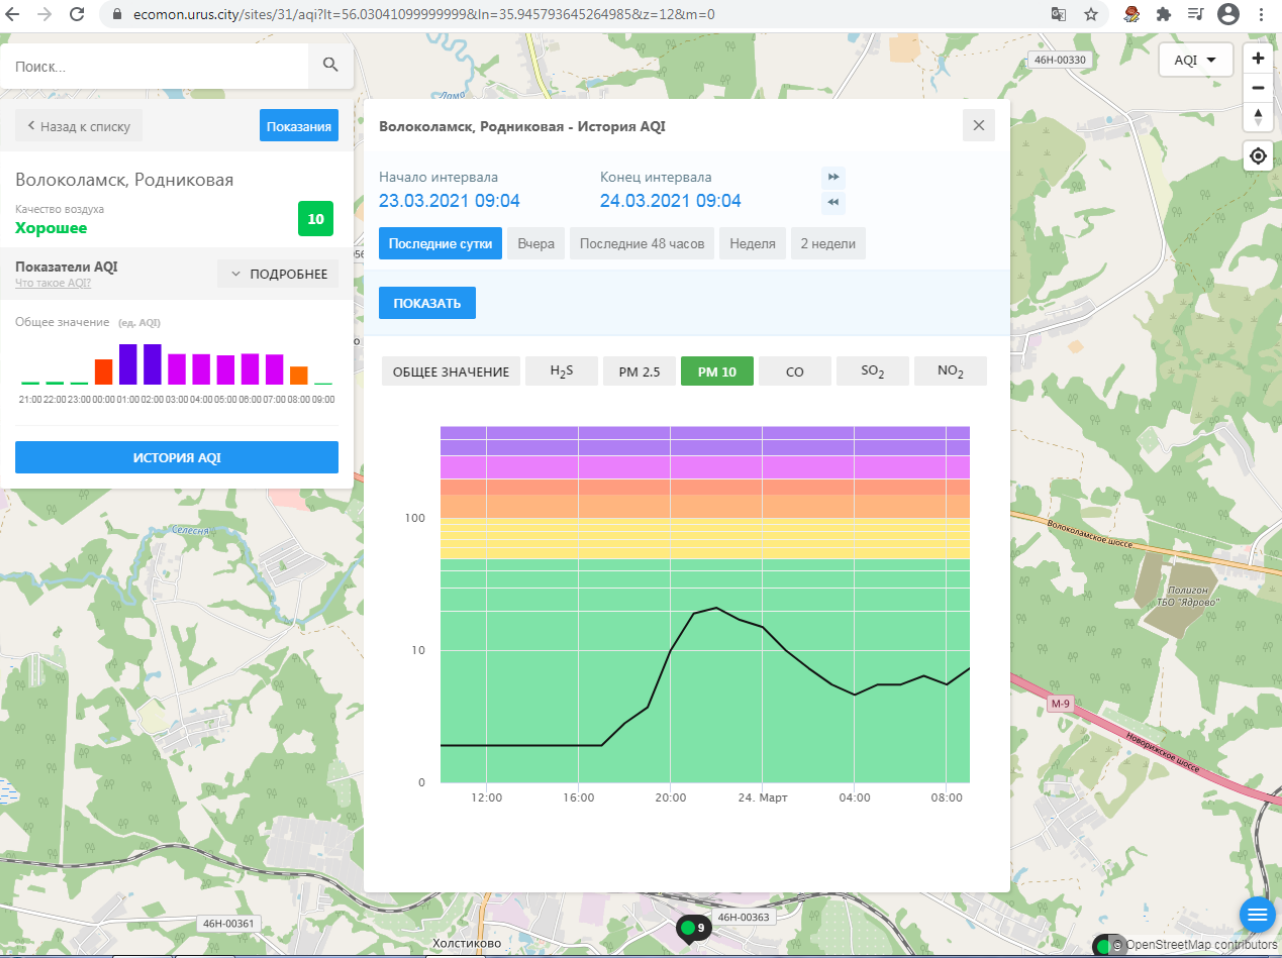

Общее значение (ед. AQI)

21:00 22:00 23:00 00:00 01:00 02:00 03:00 04:00 05:00 06:00 07:00 08:00 09:00

ИСТОРИЯ AQI

Волоколамск, Нелидово - История AQI

Начало интервала: 23.03.2021 09:02 | Конец интервала: 24.03.2021 09:02

Последние сутки | Вчера | Последние 48 часов | Неделя | 2 недели

ПОКАЗАТЬ

ОБЩЕЕ ЗНАЧЕНИЕ | H₂S | PM 2.5 | PM 10 | CO | SO₂ | **NO₂**

100
10
0

12:00 16:00 20:00 24. Март 04:00 08:00

46Н-00361 46К-9191 46К-9013 46Н-00369 46Н-00398

© OpenStreetMap contributors

RU 9:03 24.03.2021

ecomon.urus.city/sites/31/aqi?lt=56.03041099999999&ln=35.945793645264985&z=12&m=0

Поиск...

Волоколамск, Родниковая

Качество воздуха **Хорошее** 10

Показатели AQI Что такое AQI ПОДРОБНЕЕ