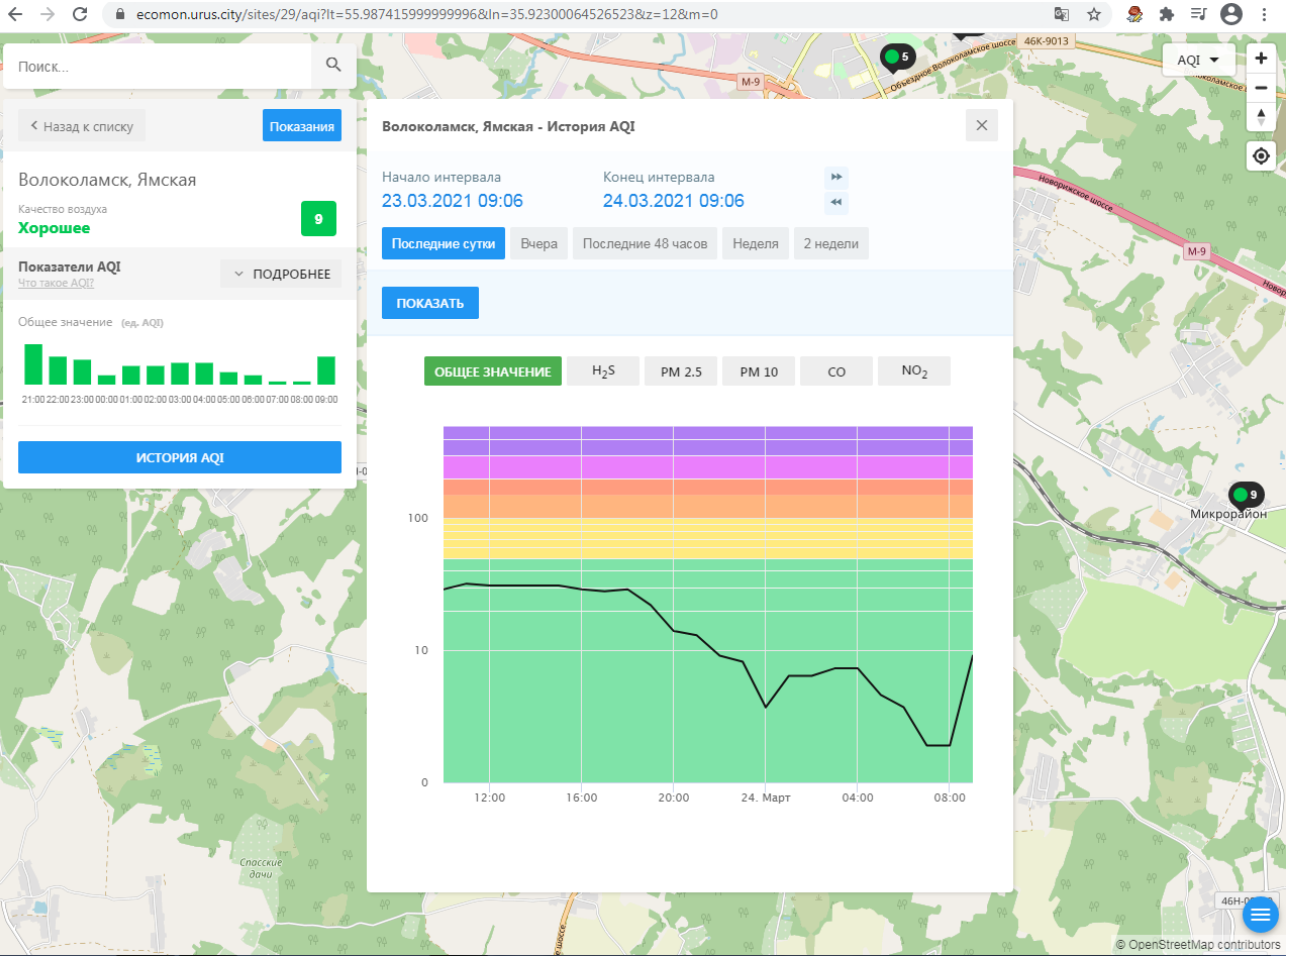

Поиск...

Волоколамск, Хлебозавод

Качество воздуха **Хорошее** 5

Показатели AQI Что такое AQI ПОДРОБНЕЕ

Общее значение (ед. AQI)

ИСТОРИЯ AQI

Волоколамск, Хлебозавод - История AQI

Начало интервала: 23.03.2021 09:05 Конец интервала: 24.03.2021 09:05

Последние сутки Вчера Последние 48 часов Неделя 2 недели

ПОКАЗАТЬ

ОБЩЕЕ ЗНАЧЕНИЕ H₂S PM 2.5 PM 10 CO SO₂ NO₂

100

10

0

12:00 16:00 20:00 24. Март 04:00 08:00

46Н-00361 Холстиково М-9 Микрорайон 9 © OpenStreetMap contributors