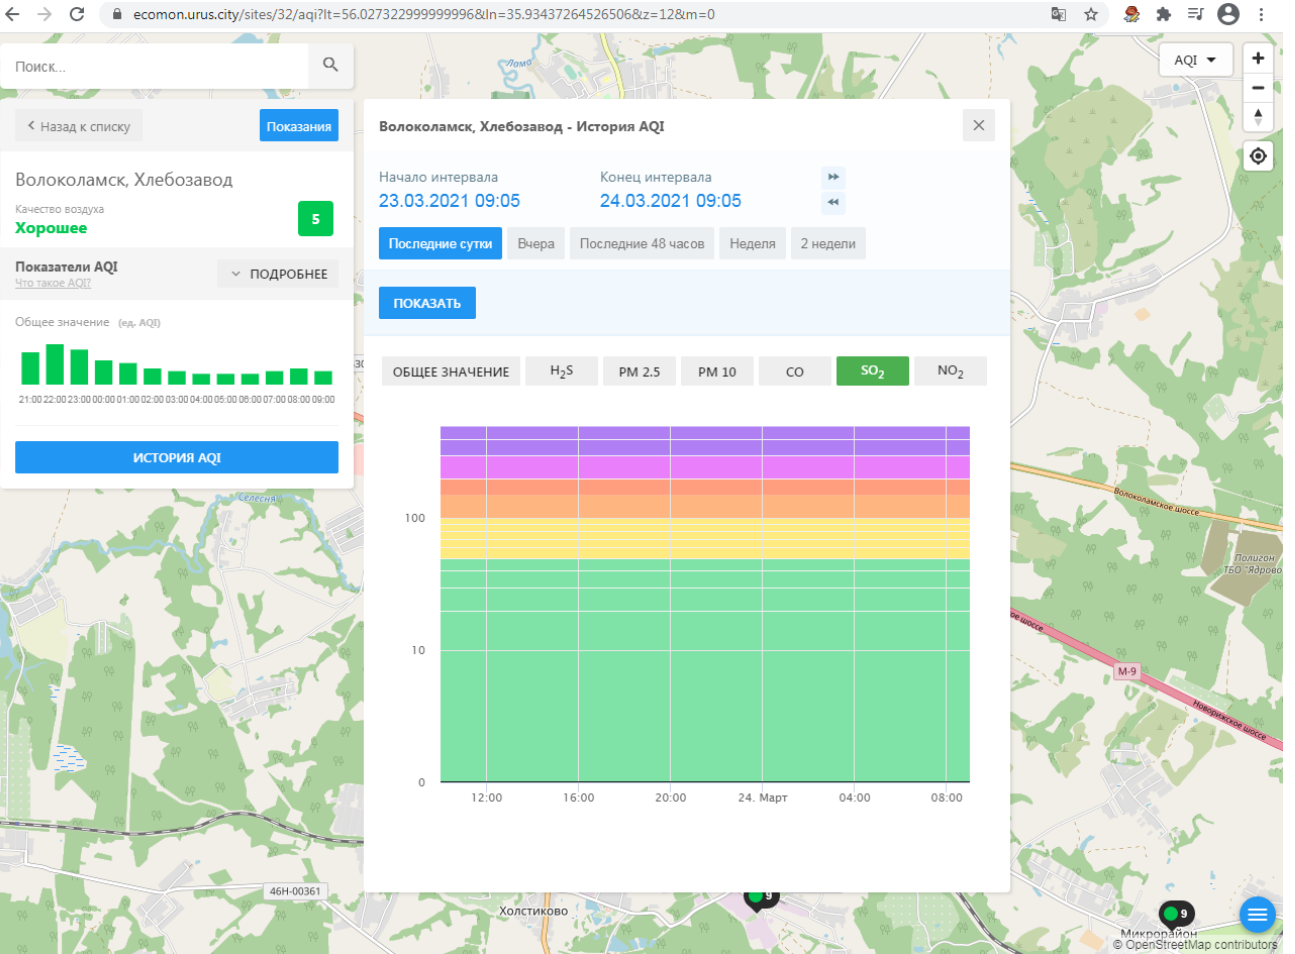

Качество воздуха **Хорошее** 5

Показатели AQI Что такое AQI? ПОДРОБНЕЕ

Общее значение (ед. AQI)

ИСТОРИЯ AQI

Волоколамск, Хлебозавод - История AQI

Начало интервала: 23.03.2021 09:05 Конец интервала: 24.03.2021 09:05

Последние сутки Вчера Последние 48 часов Неделя 2 недели

ПОКАЗАТЬ

ОБЩЕЕ ЗНАЧЕНИЕ H₂S PM 2.5 PM 10 **CO** SO₂ NO₂

46Н-00361

Холстиково

Микрорайон 9
© OpenStreetMap contributors

ecomon.urus.city/sites/32/aqi?lt=56.027322999999996&ln=35.93437264526506&z=12&m=0

Поиск...

Волоколамск, Хлебозавод

Качество воздуха **Хорошее** 5

Показатели AQI Что такое AQI ПОДРОБНЕЕ

Общее значение (ед. AQI)

ИСТОРИЯ AQI

Волоколамск, Хлебозавод - История AQI

Начало интервала: 23.03.2021 09:05 Конец интервала: 24.03.2021 09:05